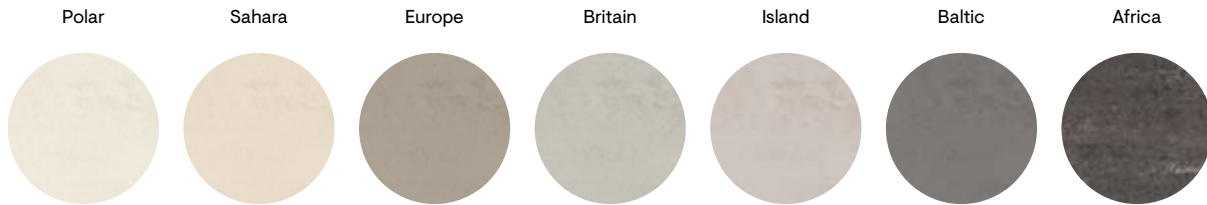

Ageless

Una collezione ispirata all'estetica della resina cemento industriale. I laboratori Piemme hanno lavorato per riprodurre in chiave ceramica il gradevole effetto estetico, con un movimento leggero delle tipiche striature direzionali, date dalla stesura manuale o meccanizzata della malta.

A collection inspired by the aesthetics of industrial concrete resin. The Piemme laboratories have worked to reproduce the pleasant aesthetic effect with a ceramic twist and a light movement of the typical directional streaks associated with the manual or mechanized laying of mortar.

Eine am Aussehen von industriellem Zementharz inspirierte Kollektion. Die Produktentwickler von Piemme haben intensiv daran gearbeitet, die attraktive Optik nachzuempfinden, die durch die leichte Bewegung der typischen, mit dem manuellen oder mechanischen Auftrag des Mörtels erzeugten, richtungsgebundenen Rillen entsteht.

Une collection inspirée du ciment-résine industriel. Les laboratoires Piemme se sont penchés sur la superbe esthétique de ce matériau pour la traduire en céramique en reproduisant le mouvement léger des stries qui se forment généralement lors de l'application manuelle ou mécanique du mortier.

7

Colori
Colours
Farben
Couleurs

2

Formati
Sizes
Formate
Formats

60×60
24"×24"

30×60
12"×24"

1

Spessori
Thickness
Stärke
Épaisseur

±9,5

2

Superfici
Surfaces
Oberflächen
Surfaces

Naturale Levigato

1

Strutture 3D
3D structures
Strukturen
Décorations en relief

Textured

i

Effetto Resina - Cemento
Resin - Cement Look
Zementharzoptik
Effet Ciment-Résine

Rivestimento
Wall Tiles
Wandfliesen
Revêtement

Pavimento
Floor Tiles
Bodenfliesen
Sol

Gres fine porcellanato
Fine porcelain stoneware
Feinsteinzeug
Grès cérame fin

Tecnologia digitale
Digital technology
Digital technologie
Technologie numérique