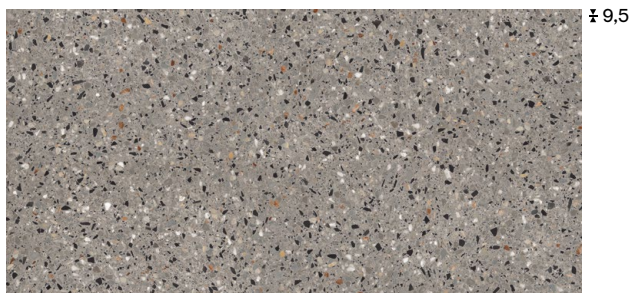

Cloud

± 9,5

*60×119,5

02692 | Venetian Marble Cloud Nat/Ret

± 9,5

60×60

02689 | Venetian Marble Cloud Nat/Ret

Fog